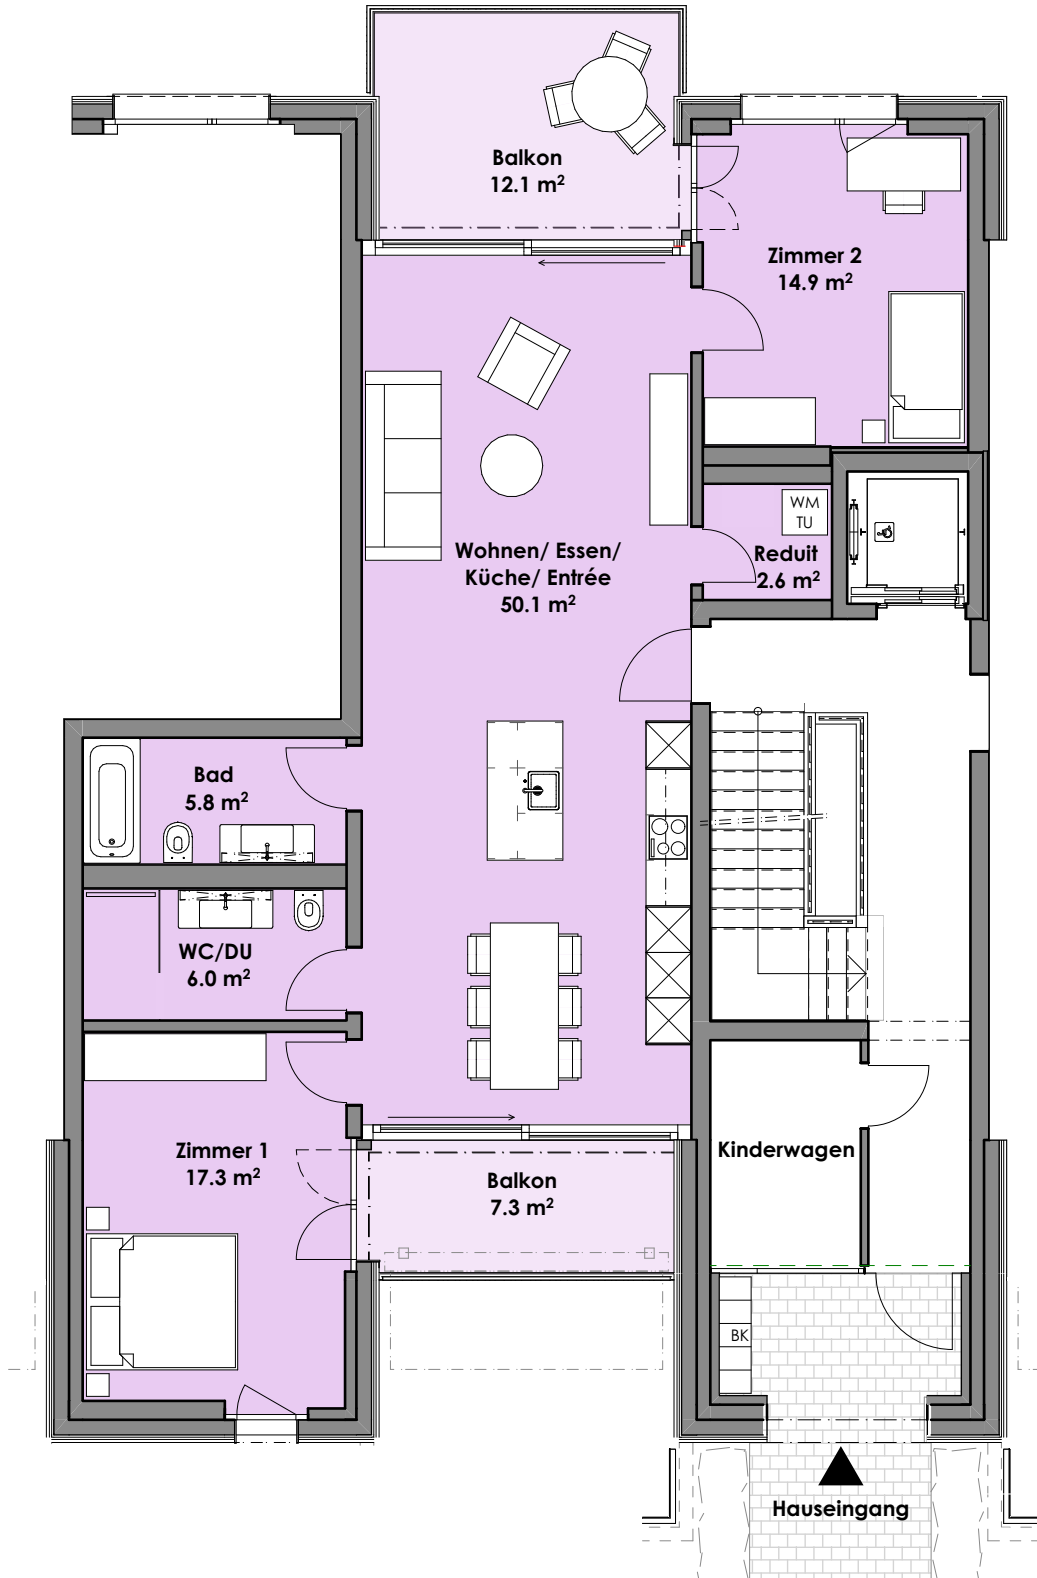

## Haus See, Wohnung E6

3 1/2 Zimmer

96.7 m<sup>2</sup> Wohnfläche

0 1 2 3 4 5m