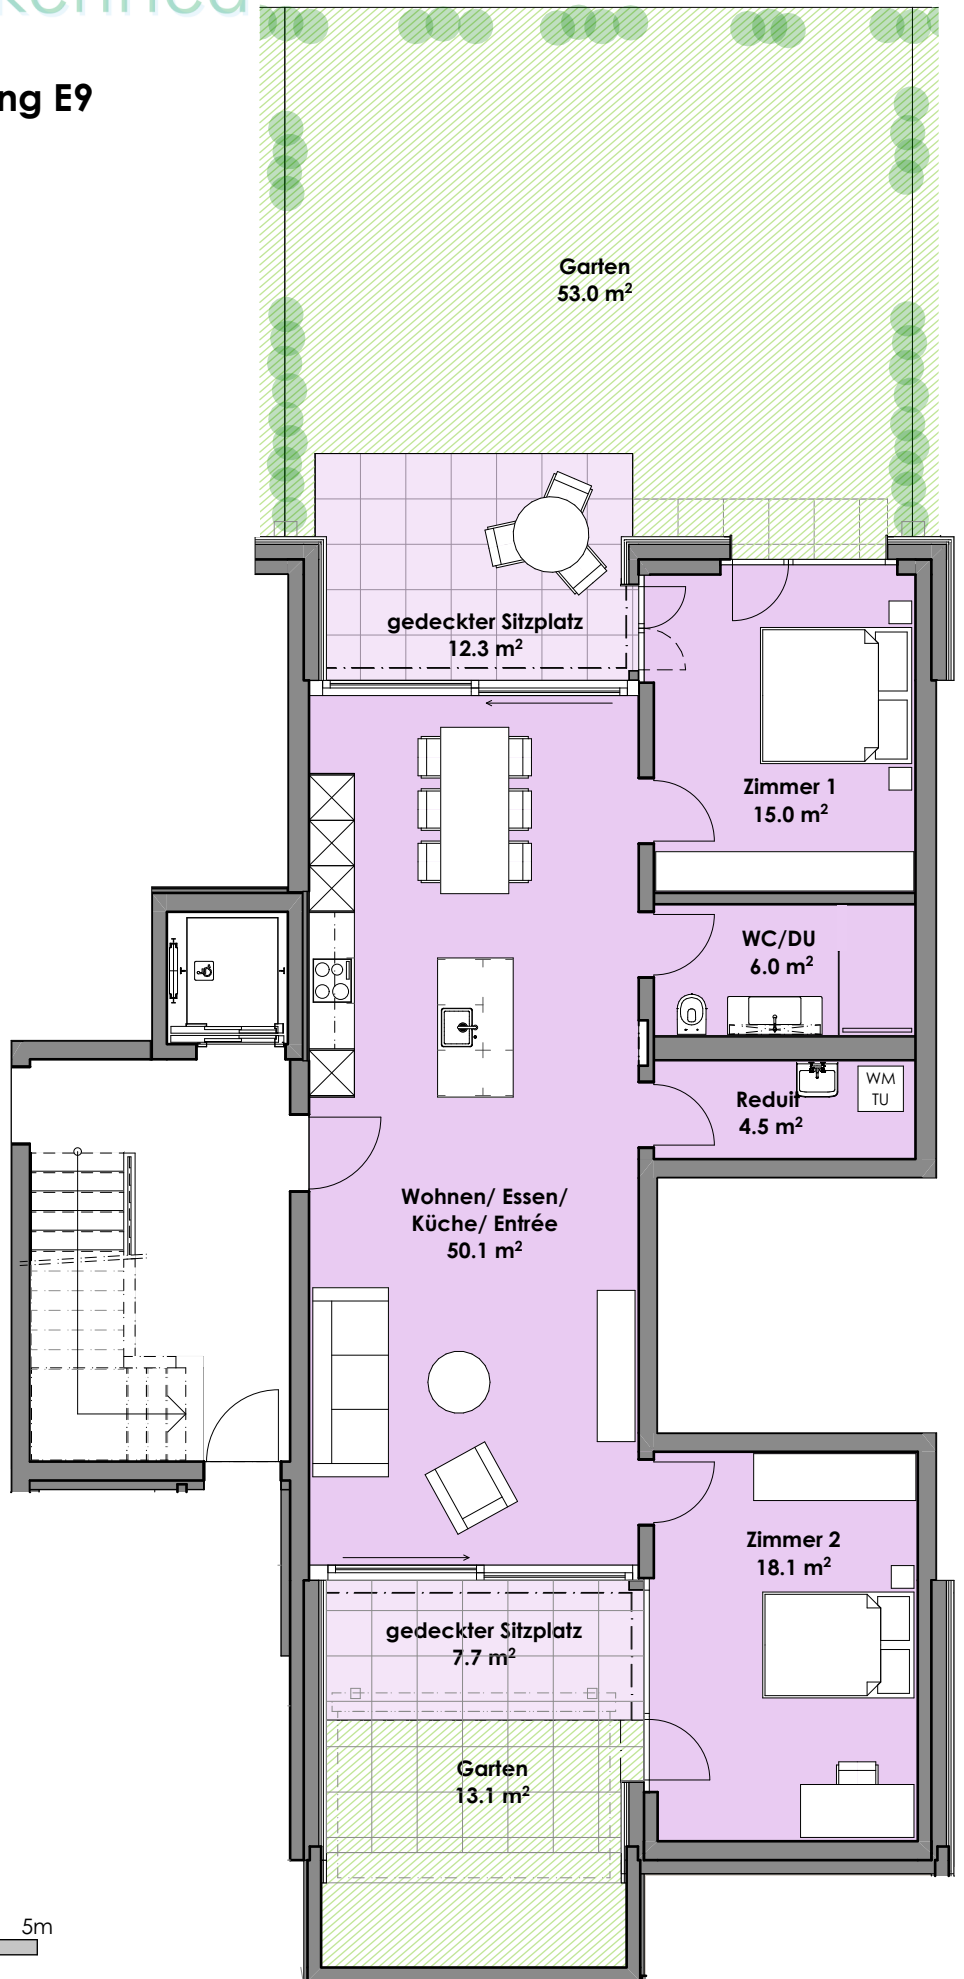

## Haus See, Garten-Wohnung E9

3 1/2 Zimmer

93.7 m<sup>2</sup> Wohnfläche

0 1 2 3 4 5m